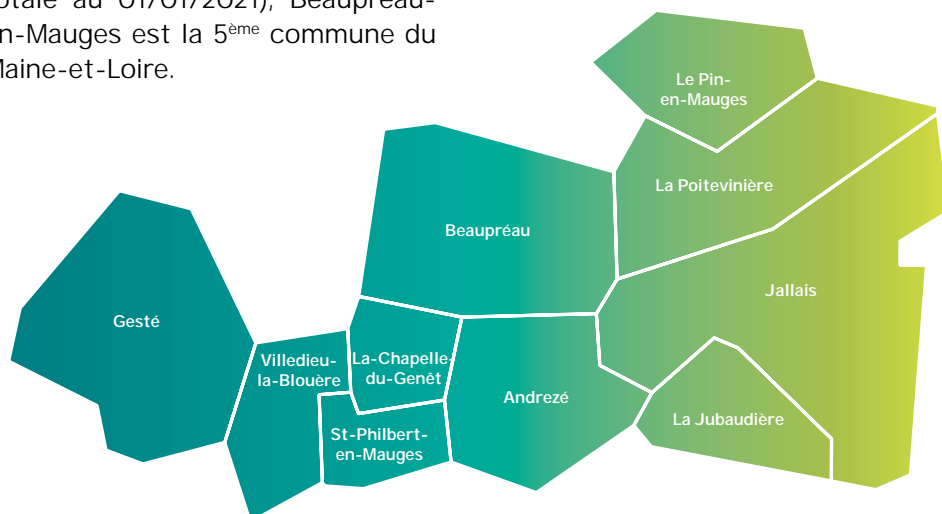

BEAUPRÉAU-EN-MAUGES ET SES SERVICES AU PUBLIC

La commune de Beaupréau-en-Mauges a été créée le 15 décembre 2015. Elle est issue de la fusion des communes de la Communauté de communes du Centre Mauges.

Il s'agit d'une commune nouvelle composée de 10 communes déléguées :

- » Andrezé
- » Beaupréau
- » Gesté
- » Jallais
- » La Chapelle-du-Genêt
- » La Jubaudière
- » La Poitevineière
- » Le Pin-en-Mauges
- » Saint-Philbert-en-Mauges
- » Villedieu-la-Blouère

Située au cœur des Mauges, entre les villes d'Angers, Cholet et Nantes, la commune de Beaupréau-en-Mauges fait partie de la communauté d'agglomération Mauges Communauté, créée le 1er janvier 2016.

Cette intercommunalité de plus de 120 000 habitants regroupe 6 communes nouvelles : Beaupréau-en-Mauges, Chemillé-en-Anjou, Mauges-sur-Loire, Montrevault-sur-Èvre, Orée-d'Anjou, Sèvremoine.

Le territoire rural de Beaupréau-en-Mauges est très étendu sur une superficie de 240 km². C'est une commune qui bouge, au rythme de la nature et de l'économie fleurissante.

Avec 24 115 habitants (population totale au 01/01/2021), Beaupréau-en-Mauges est la 5ème commune du Maine-et-Loire.